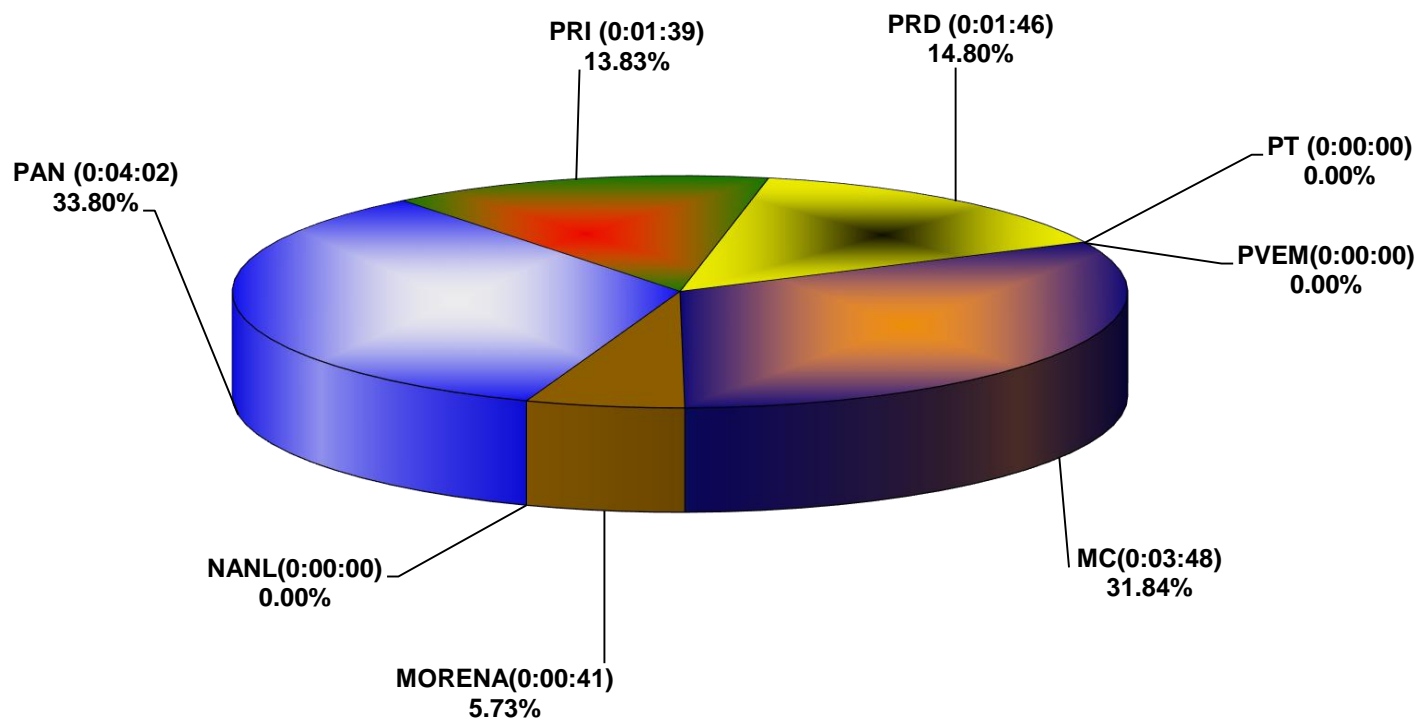

COMISIÓN ESTATAL ELECTORAL DE NUEVO LEÓN
PORCENTAJE Y TIEMPO TOTAL DEDICADO A CADA PARTIDO POLÍTICO EN RADIO (HORAS)
ACUMULADO DE MARZO DE 2020

COMISIÓN ESTATAL ELECTORAL DE NUEVO LEÓN
PORCENTAJE Y NÚMERO TOTAL DE NOTAS DEDICADAS A CADA PARTIDO POLÍTICO EN
RADIO
ACUMULADO DE MARZO DE 2020

COMISIÓN ESTATAL ELECTORAL DE NUEVO LEÓN
TOTAL DE NOTAS DEDICADAS A CADA PARTIDO POLÍTICO POR GRUPO RADIOFÓNICO
ACUMULADO DE MARZO DE 2020