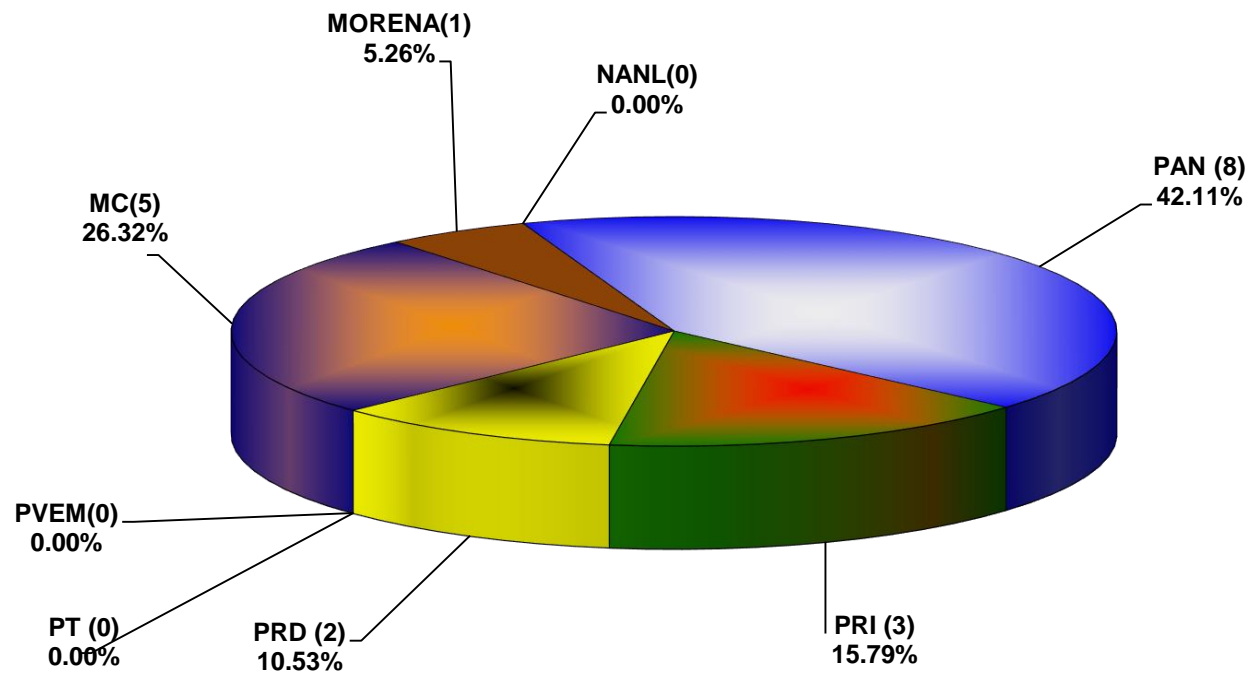

COMISIÓN ESTATAL ELECTORAL DE NUEVO LEÓN
PORCENTAJE Y TIEMPO TOTAL DEDICADO A CADA PARTIDO POLÍTICO EN RADIO (HORAS)
ACUMULADO DE MARZO DE 2020

COMISIÓN ESTATAL ELECTORAL DE NUEVO LEÓN
PORCENTAJE Y NÚMERO TOTAL DE NOTAS DEDICADAS A CADA PARTIDO POLÍTICO EN
RADIO
ACUMULADO DE MARZO DE 2020

COMISIÓN ESTATAL ELECTORAL DE NUEVO LEÓN
TOTAL DE NOTAS DEDICADAS A CADA PARTIDO POLÍTICO POR GRUPO RADIOFÓNICO
ACUMULADO DE MARZO DE 2020